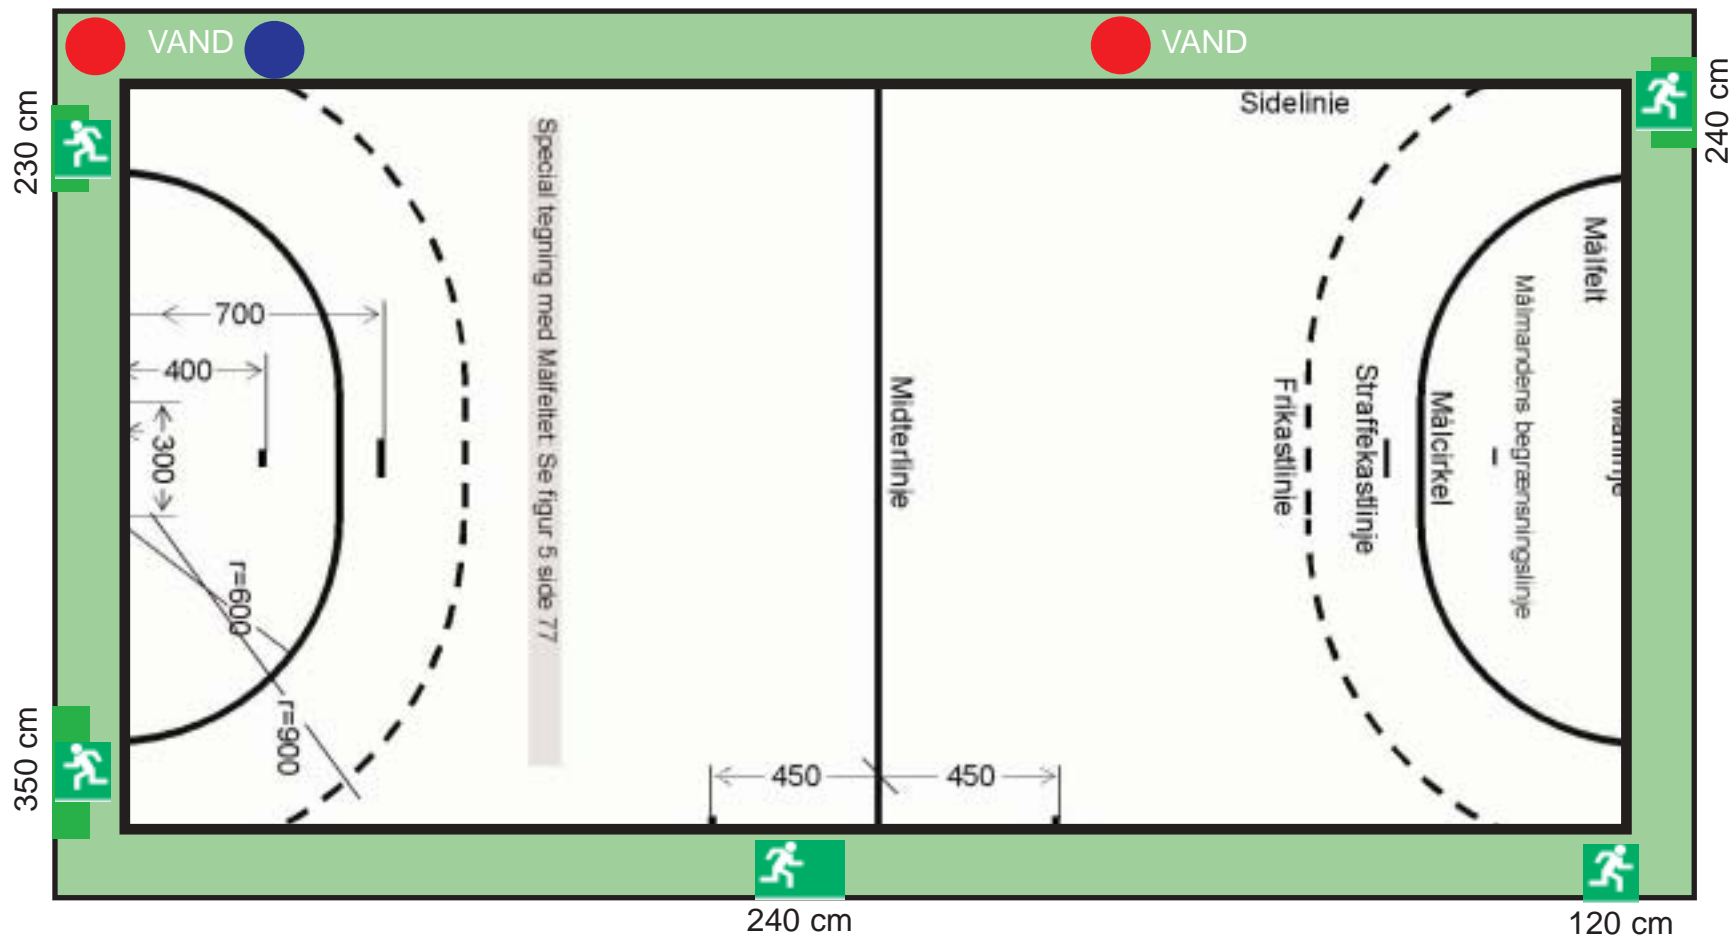

Friareal: max

Flugtveje: min

● Her står du

● Brandslukning

HAL 1 med bander

1x180 (60) 1x180

Friareal: max

Flugtveje: min

● Her står du

● Brandslukning

HAL 1 uden bander

1x180 (60) 1x180

Friareal: max

Flugtveje: min

● Her står du

● Brandslukning

HAL 2 med bander

Friareal: max

Flugtveje: min

● Her står du

● Brandslukning

HAL 2 uden bander