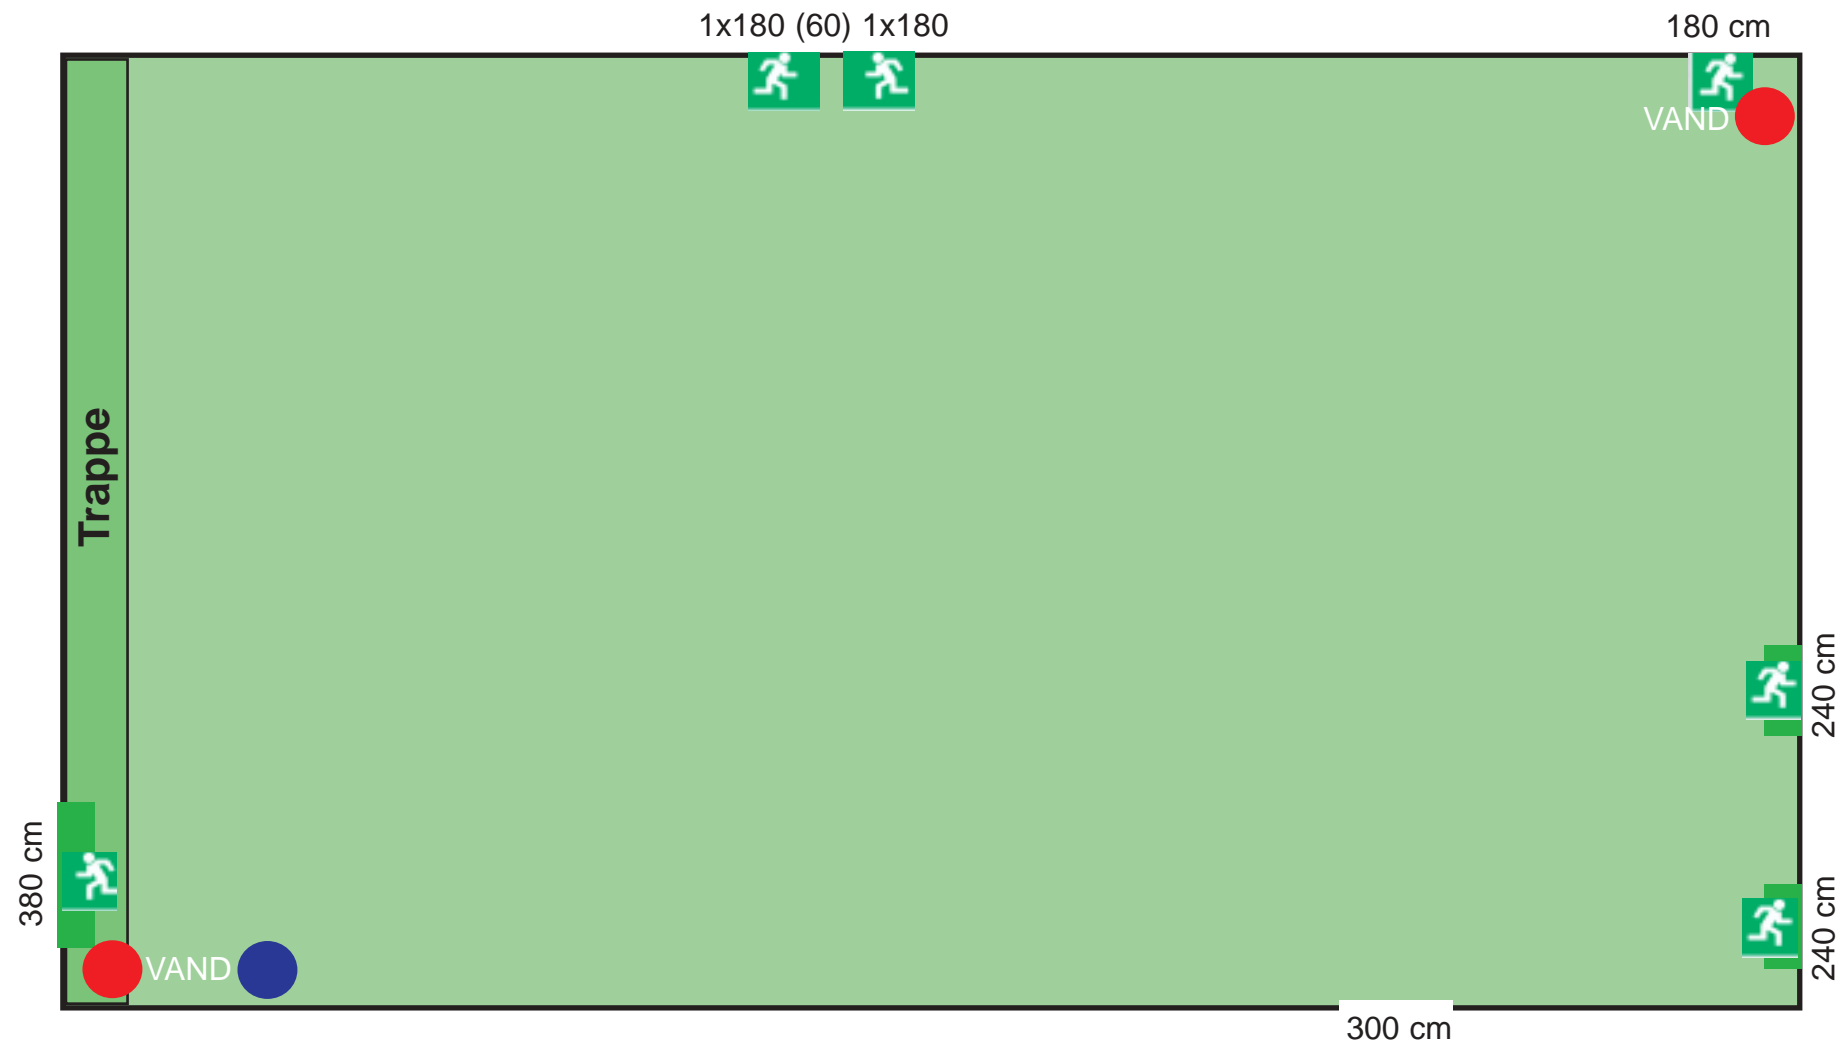

Friareal: max

Flugtveje: min

● Her står du

● Brandslukning

HAL 1 med bander

1x180 (60) 1x180

Friareal: max

Flugtveje: min

● Her står du

● Brandslukning

HAL 1 uden bander

1x180 (60) 1x180

Friareal: max

Flugtveje: min

● Her står du

● Brandslukning

HAL 2 med bander

Friareal: max

Flugtveje: min

● Her står du

● Brandslukning

HAL 2 uden bander